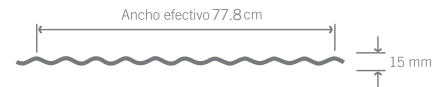

Ternium T0-30 (Full Hard)

Ternium Losacero 25

Calibre	Poder Cubriente (cm)	Peralte (mm)	Presentación
18*, 20, 22, 24	91.5	63	Z