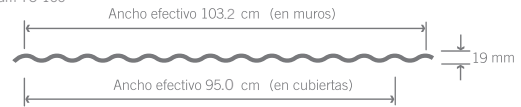

Ternium T0-100

Ternium T0-725

Calibre	Poder Cubriente (cm)	Peralte (mm)	Presentación
26*, 28, 30*	71.5	19	Z, ZA, P