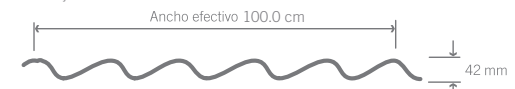

Ternium Galvateja

P = Ternium Pintro, ZA = Ternium Zintro Alum, Z = Ternium Zintro, ZC = Ternium Zintro Color
* Calibres bajo consulta