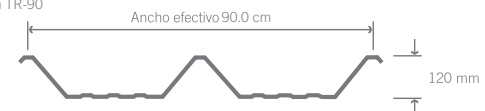

Ternium TR-90

Ternium T0-100

Calibre	Poder Cubriente (cm)	Peralte (mm)	Presentación
22*, 24, 26, 28	103.2 muros 95.0 cubiertas	19	Z, ZA, P